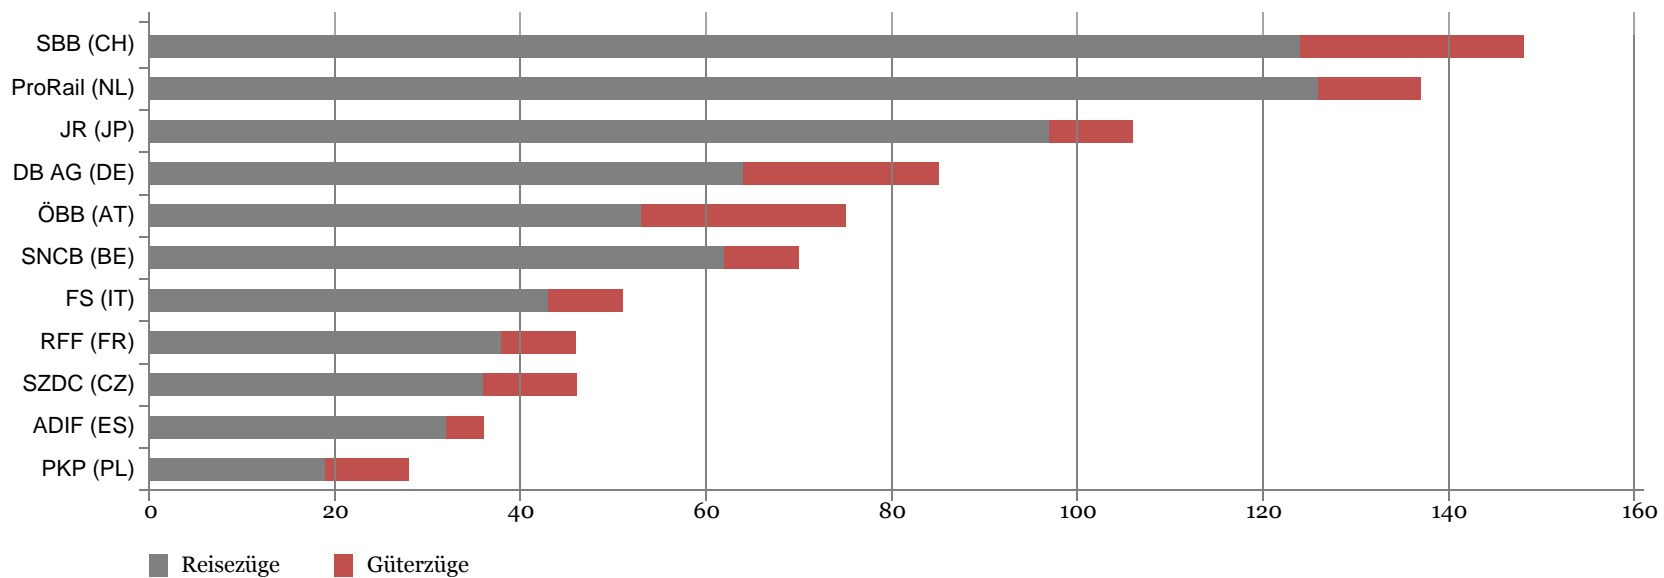

# STARKER SERVICE PUBLIC

heute » morgen

Streckennetzbelastung 2012 im internationalen Vergleich

Quelle: UPU Statistical Database, 2012